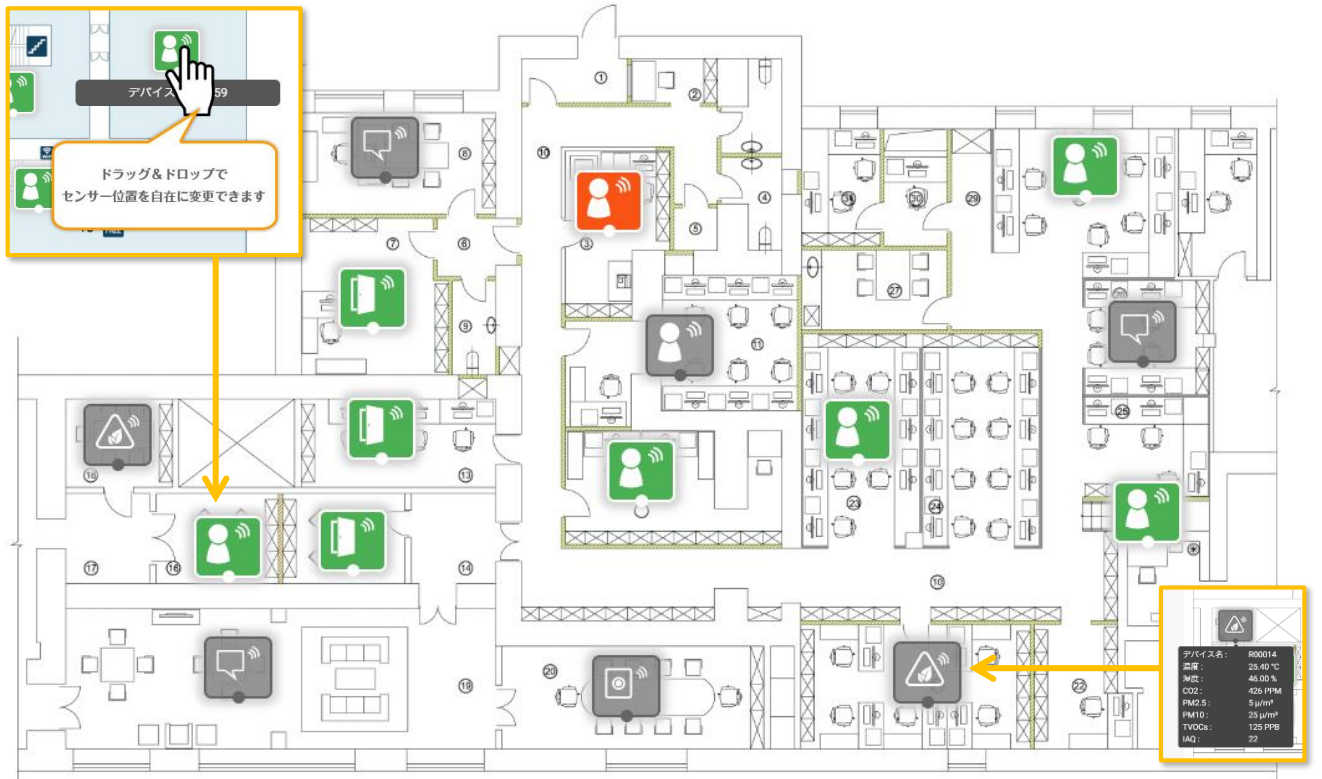

センサーマップ^β版

センサーの位置・ステータス（状態）が直感的に視える！

マウスオーバーで
センサー情報を表示

自由に設定できるマップ上に、センサーデバイスを自由にマッピングすることができます。マッピングされたセンサーデバイスは、背景色や枠線で状態を表示。また、マウスオーバーで、センサーからの情報も確認することができます。

公開URL機能で サイネージなどにも活用いただけます！

公開URL機能はログインなしでセンサーマップを表示いただけます

センサーアイコン一覧

人感センサー

開閉センサー

マットセンサー

空気環境センサー（※）

人数カウントセンサー

その他のセンサー

センサーマップβ版の特徴

操作が簡単！

ご用意いただいた画像を背景に
設定し、ドラッグ&ドロップで
センサーアイコンを配置

サイネージにも活用可能

公開URL機能でセンサー状態を
ログインせずに見られるので、
サイネージにも活用できます

シンプルな機能

機能を最小限にとどめることで、
センサーをより直感的に
扱うことが可能です

センサーを直感的に扱えるので、IoTの様々なシーンで活用できます。

選べるセンサー

他のつなぎこみたいデバイスをご利用したい場合は、「デバイスつなぎ込みサービス」をご利用ください。

簡単操作方法

✓ 公開URL 画像参照 保存 キャンセル

1. フロアマップや工場内マップ（画像ファイル）をアップロード
2. つなぎこまれたセンサーアイコンをドラッグ&ドロップで配置
3. 保存

3つのStepのみの簡単操作。
すぐに公開URL機能でサイネージなどに
活用いただけます！

様々な背景画像でご利用ください